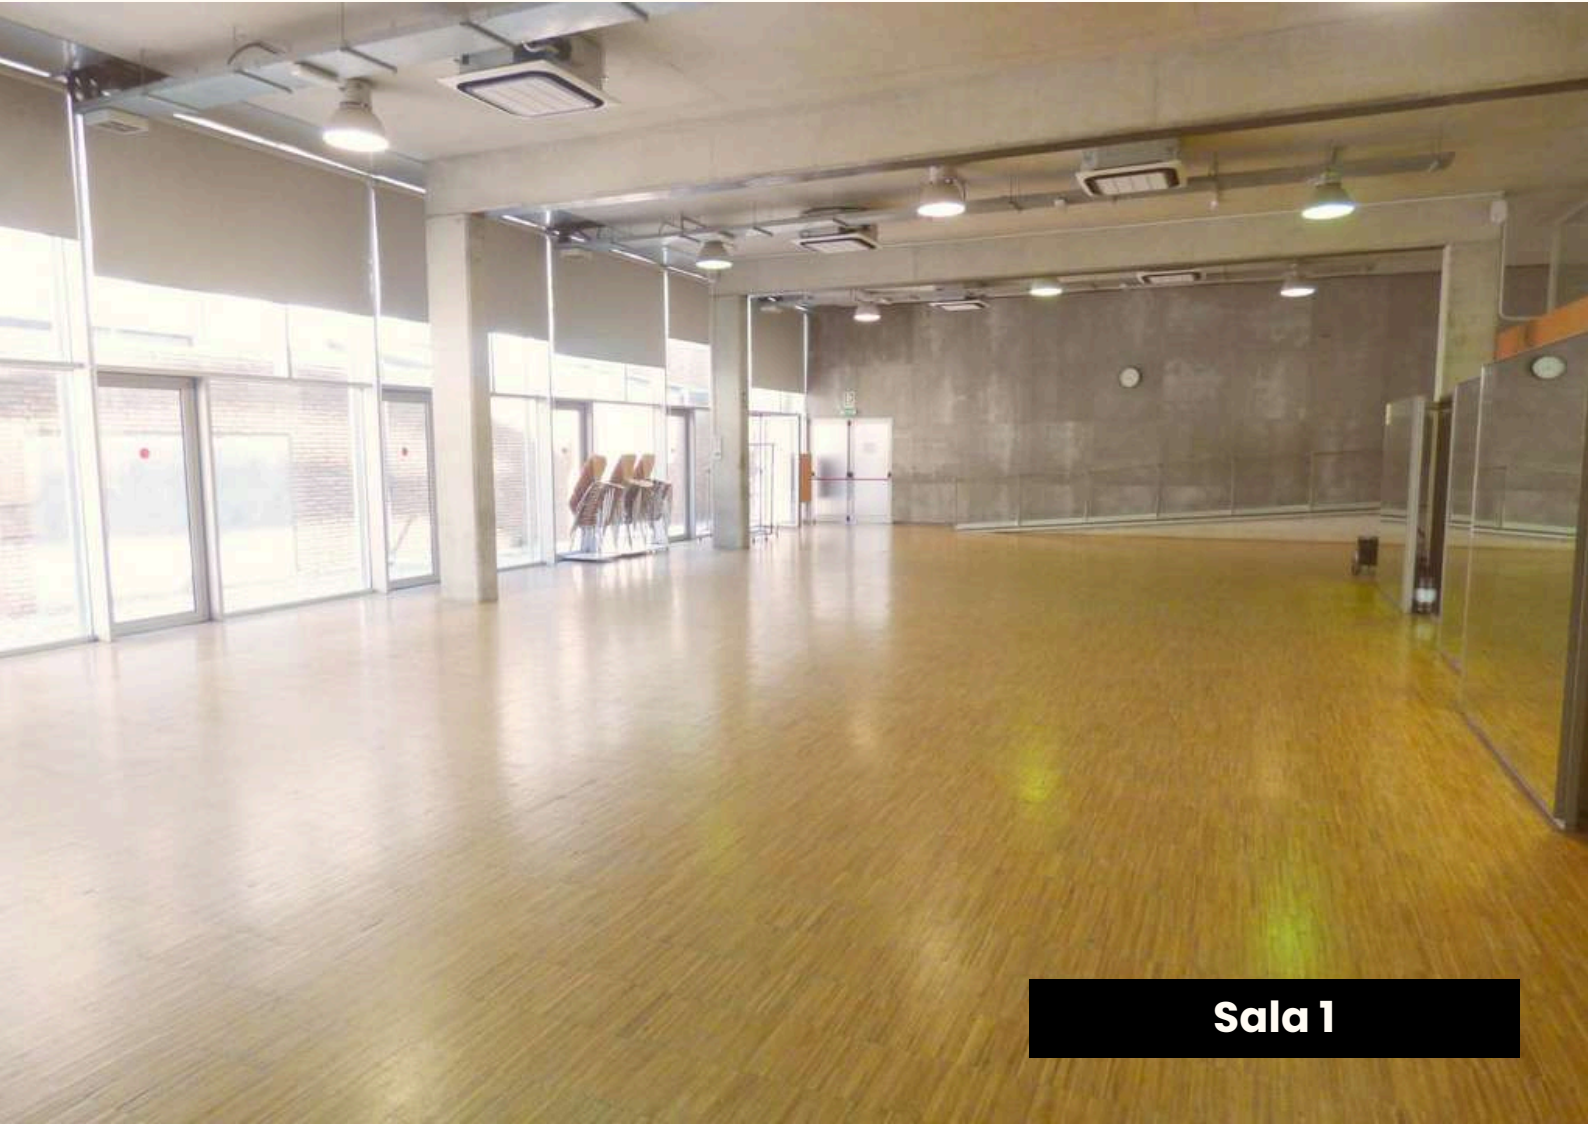

Sala 1

Característiques

Per a 100 persones

Aire condicionat

Wi-Fi d'alta capacitat

Espai personalitzable amb miralls, taules i cadires

Micròfon, equip de so, projector, pantalla i tarima

CC Pere Quart

Tarifes

- Particulars i entitats amb ànim de lucre: **73,97€ + IVA per hora**
- Particulars i entitats sense ànim de lucre: **36,99€ + IVA per hora**